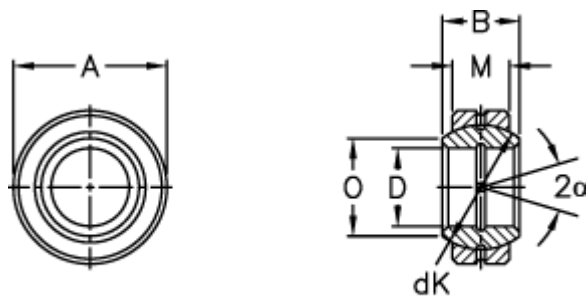

Varenummer: 03501280
Beskrivelse: Fluro Ledleje GE 280E-2RS

Mål

Str. 6–12 uden smørerille

A	= 400 0 -0,040
B	= 155
D	= 280 0 -0,035
dK	= 350
Dynamisk belastning C (kN)	= 3550
Kipvinkel	= 6
M	= 120
O	= 313.8

Statisk belastning C0 (kN)	= 18000
Vægt	= 64600